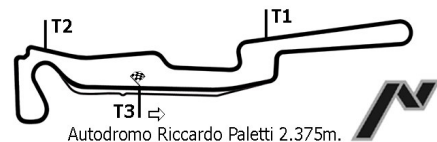

GORDINI CLUB Feld 2

CLASSIFICA GIRI VELOCI PRACTICE 1

POS	No	CONCORRENTE/CONDUTT.	NAZ	TEAM	AUTO	GR	CL	TEMPO	DIST	GIR/TOT	MEDIA	VEL
1	511	KOPPEHEL K.				2		1'15.993		3/5	112.510	
2	9	CVETKO W.				5		1'17.940	1.947	2/5	109.699	
3	15	SCHREPFER R.			PORSCHE 964 RS	6		1'18.512	2.519	4/5	108.900	
4	24	ZWAHLEN W.			VW KAFER	5		1'20.971	4.978	2/5	105.593	
5	84	PANGERL R.			OPEL KADETT	5		1'21.039	5.046	2/3	105.504	
6	11	EBERLE E.			PORSCHE 964 RS	6		1'21.066	5.073	2/5	105.469	
7	28	ANS D.			SUBARU IMPREZA	6		1'21.463	5.470	3/5	104.955	
8	3	EBERHART H.			VW BEETLE CUP	5		1'23.071	7.078	2/5	102.924	
9	34	SCHULZ P.			VW GOLF	5		1'23.114	7.121	4/5	102.870	